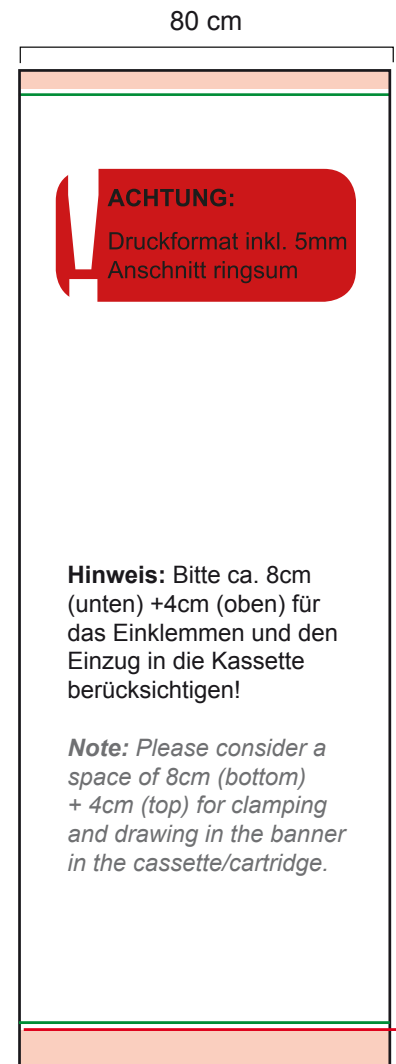

Das Rollup Banner wird unten auf die Schiene aufgeklebt und oben in die Schiene eingeklemmt.

The banner is bonded on the lower and clamped on the upper rail.

Note: we don't recommend a change of banner!

ca. 98 cm

ca. 50 cm

Seitenansicht
side view

215 cm

Druckfläche von **81 x 216 cm** ohne Beschnittzeichen anlegen.

Graphic dimension:
81 x 216 cm
Please save file **without** bleed and trim mark.

Bilder und Farben bis zur schwarzen Linie
Pictures and colours within black line

Einzug in die Kassette
drawing-in cassette/cartridge

Sichtbereich: 203 x 80cm
Viewing size: 203 x 80cm

Text/Logos nur bis zur grünen Linie
Text/Logos within green line

Bitte kein mehrseitiges PDF. Daten einzeln abspeichern – d.h. 2 Drucke/Seiten = 2 Dateien!
Dateiname: Kundenname_Produkt_oder Rechnungsnr._1